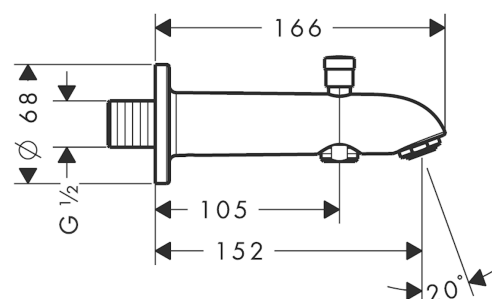

Излив на ванну E 152 мм с переключателем на душ

Поверхности : **хром** Артикульный номер: **13423000**

Описание

Характеристики

- вид соединения: G 1/2
- с переключателем вакуумного типа
- с розеткой
- со встроенной защитной комбинацией EN 1717
- выступ 152 мм
- настенный монтаж
- расход воды: 25 л/мин
- клапан обратного тока воды
- комплект поставки: излив на ванну с переключателем
- класс шума: I
- класс расхода воды: B, B

Технология

Продукт

Чертеж

График расхода воды