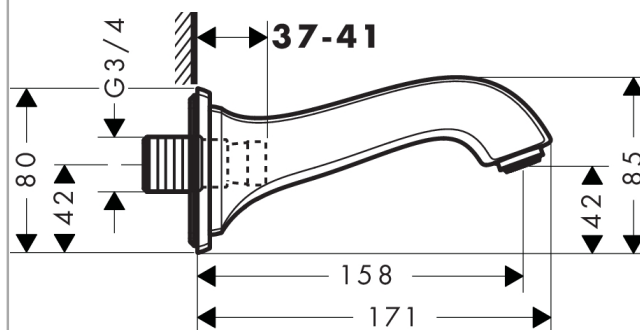

Metropol Classic

Излив на ванну

Поверхности : **хром**   Артикульный номер: **13425000**

Описание

Характеристики

- стиль: Classic
- выступ 159 мм
- настенный монтаж
- расход воды: 25 л/мин
- тип струи: обычная струя

Технология

Продукт

Чертеж

График расхода воды