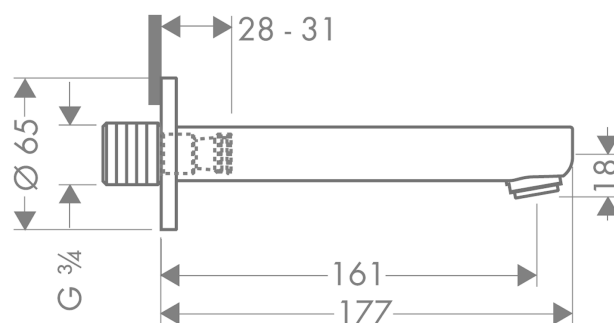

Metris S

Излив на ванну, 3/4"

Поверхности : хром Артикульный номер: 14420000

Описание

Характеристики

- стиль: Modern
- выступ 161 мм
- настенный монтаж
- расход воды: 20 л/мин
- тип струи: обычная струя
- класс шума: I
- класс расхода воды: B

Технология

Продукт

Чертеж

График расхода воды