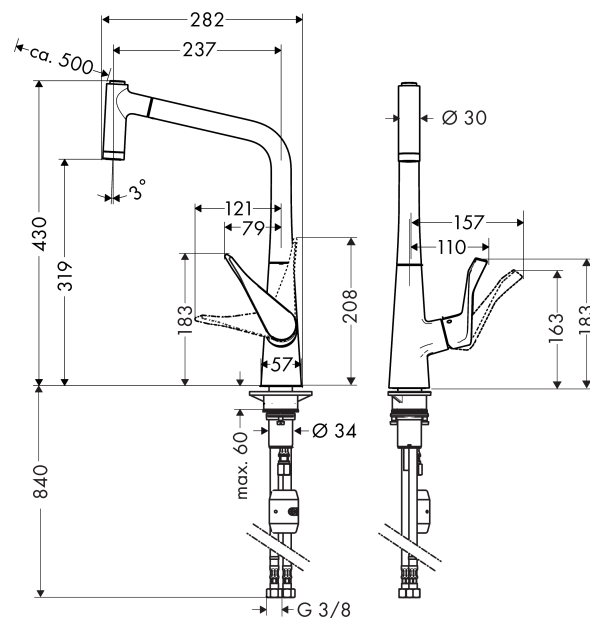

Metris

Смеситель для кухни 320, однорычажный, с выдвижным душем

Поверхности : **stainless steel finish** Артикульный номер: **14820800**

Описание

Характеристики

- ComfortZone 320
- угол поворота излива: регулировка на 2 уровня, на 110° или 150°
- ламинарная и душевая струя
- фиксируемая душевая струя, автоматическое переключение струи в исходный режим закрытием смесителя
- магнитная система крепления душа MagFit
- душевой шланг Quick-Connect
- расход воды 10 л/мин
- соединительные шланги G 3/8
- встроенный клапан обратного тока воды
- подходит для проточных водонагревателей
- класс шума: I
- класс расхода воды: O, O

Технология

Продукт

Чертеж

Metris

Смеситель для кухни 320, однорычажный, с выдвижным душем

Поверхности : **stainless steel finish** Артикульный номер: **14820800**

График расхода воды