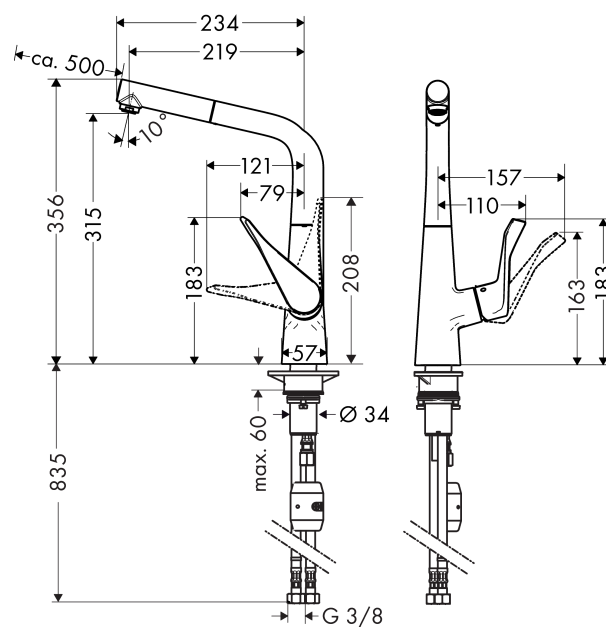

Metris

Смеситель для кухни 320, однорычажный, с выдвижным душем

Поверхности : хром Артикулный номер: 14821000

Описание

Характеристики

- ComfortZone 320
- угол поворота излива: регулировка на 2 уровня, на 110° или 150°
- ламинарная струя
- магнитная система крепления душа MagFit
- душевой шланг Quick-Connect
- расход воды 10 л/мин
- соединительные шланги G 3/8
- встроенный клапан обратного тока воды
- подходит для проточных водонагревателей
- класс шума: I
- класс расхода воды: C

Технология

Продукт

Чертеж

График расхода воды