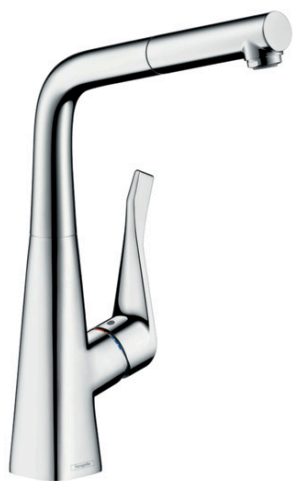

Metris

Смеситель для кухни 320, однорычажный, с выдвижным душем

Поверхности : хром Артикулный номер: 14821000

Описание

Характеристики

- ComfortZone 320
- угол поворота излива: регулировка на 2 уровня, на 110° или 150°
- ламинарная струя
- магнитная система крепления душа MagFit
- душевой шланг Quick-Connect
- расход воды 10 л/мин
- соединительные шланги G 3/8
- встроенный клапан обратного тока воды
- подходит для проточных водонагревателей
- класс шума: I
- класс расхода воды: C

Технология

Продукт

Чертеж

График расхода воды