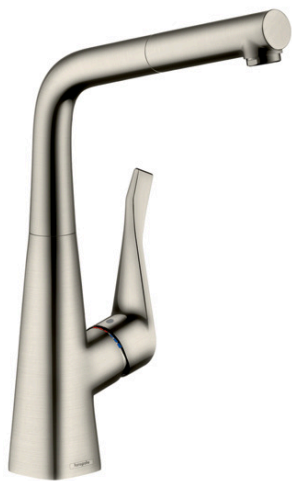

Metris

Смеситель для кухни 320, однорычажный, с выдвижным душем
Поверхности : **stainless steel finish**   Артикульный номер: **14821800**

Описание

Характеристики

- ComfortZone 320
- угол поворота излива: регулировка на 2 уровня, на 110° или 150°
- ламинарная струя
- магнитная система крепления душа MagFit
- душевой шланг Quick-Connect
- расход воды 10 л/мин
- соединительные шланги G 3/8
- встроенный клапан обратного тока воды
- подходит для проточных водонагревателей
- класс шума: I
- класс расхода воды: C

Технология

Продукт