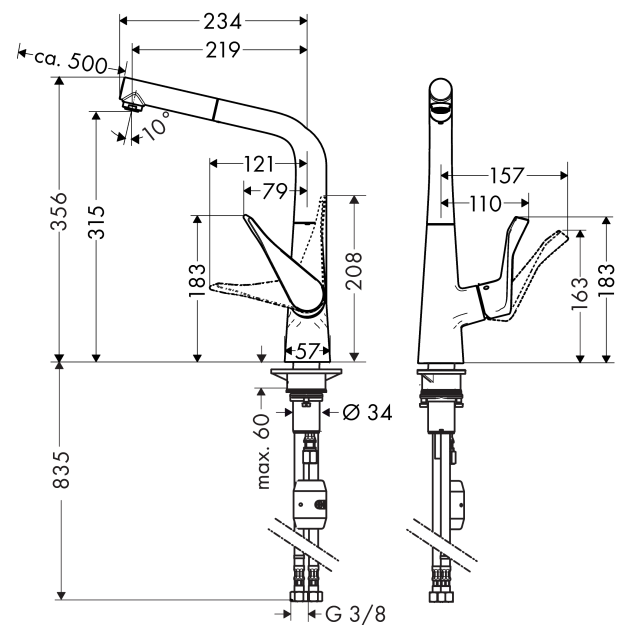

Metris

Смеситель для кухни 320, однорычажный, с выдвижным душем
Поверхности : **stainless steel finish**   Артикульный номер: **14821800**

Описание

Характеристики

- ComfortZone 320
- угол поворота излива: регулировка на 2 уровня, на 110° или 150°
- ламинарная струя
- магнитная система крепления душа MagFit
- душевой шланг Quick-Connect
- расход воды 10 л/мин
- соединительные шланги G 3/8
- встроенный клапан обратного тока воды
- подходит для проточных водонагревателей
- класс шума: I
- класс расхода воды: C

Технология

Продукт

Чертеж

График расхода воды