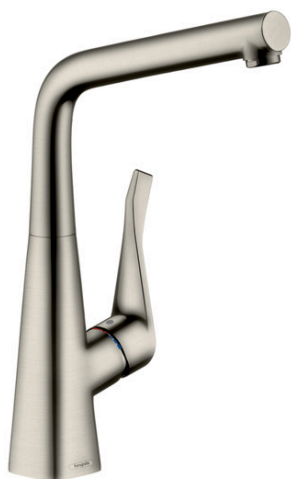

Metris

Смеситель для кухни 320, однорычажный

Поверхности : **stainless steel finish** Артикульный номер: **14822800**

Описание

Характеристики

- ComfortZone 320
- угол поворота излива: регулировка на 3 уровня, на 110°, 150° или 360°
- ламинарная струя
- расход воды 13 л/мин
- соединительные шланги G 3/8
- подходит для проточных водонагревателей
- класс шума: I
- класс расхода воды: A

Технология

Продукт

Чертеж

График расхода воды