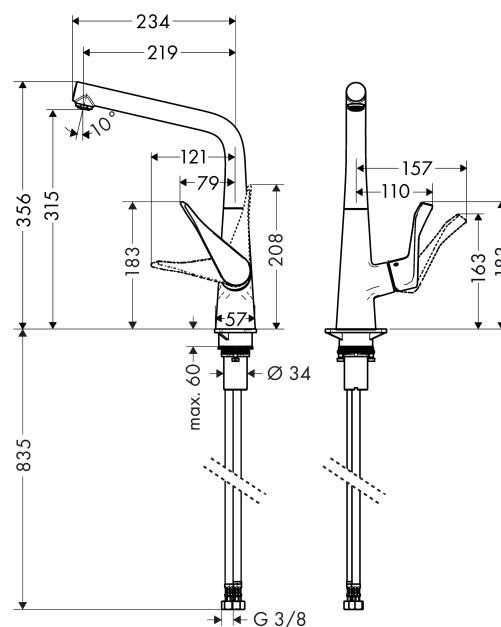

Metris

Смеситель для кухни 320, однорычажный

Поверхности : **stainless steel finish** Артикульный номер: **14822800**

Описание

Характеристики

- ComfortZone 320
- угол поворота излива: регулировка на 3 уровня, на 110°, 150° или 360°
- ламинарная струя
- расход воды 13 л/мин
- соединительные шланги G 3/8
- подходит для проточных водонагревателей
- класс шума: I
- класс расхода воды: A

Технология

Продукт

Чертеж

График расхода воды