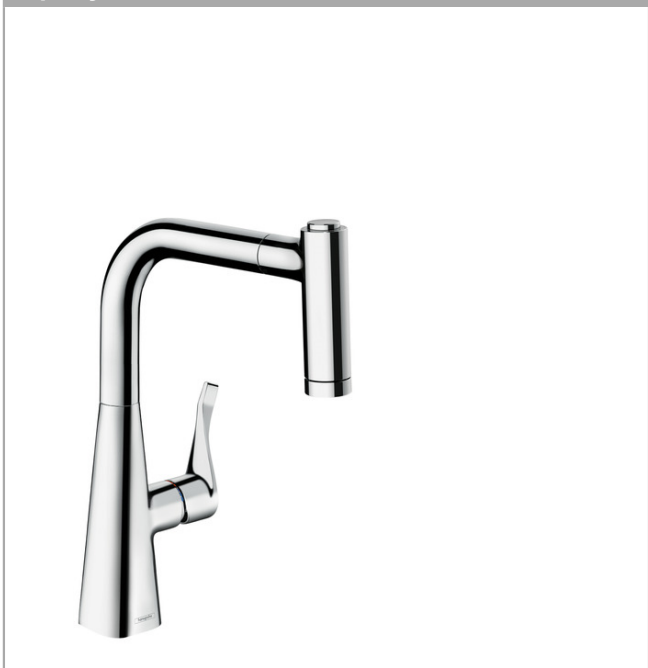

Metris

Смеситель для кухни 220, однорычажный, с выдвигаемым изливом

Поверхности : **хром** Артикульный номер: **14834000**

Описание

Характеристики

- ComfortZone 220
- угол поворота излива: регулировка на 2 уровня, на 110° или 150°
- ламинарная и душевая струя
- фиксируемая душевая струя, автоматическое переключение струи в исходный режим закрытием смесителя
- магнитная система крепления душа MagFit
- душевой шланг Quick-Connect
- подходит для проточных водонагревателей

Технология

Продукт

Чертеж