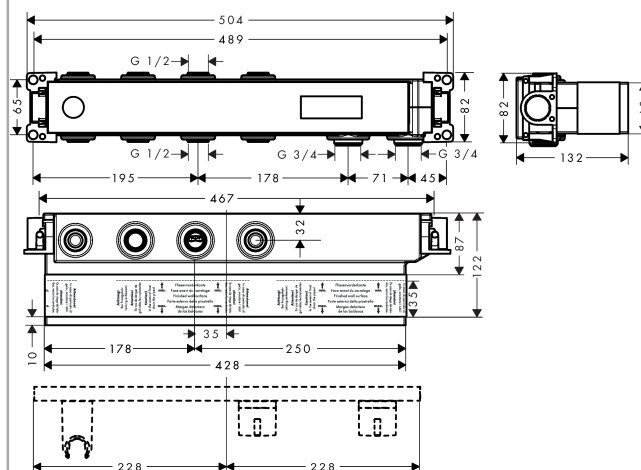

RainSelect

Скрытая часть для RainSelect с 2 кнопками

Поверхности : п.а. Артикулный номер: 15310180

Описание

Характеристики

- 2 потребителя
- соединительная резьба G 3/4
- глубина монтажа: от 82 до 118 мм
- горизонтальная установка
- звукоизолирующий монтаж
- класс шума: II

Продукт

Чертеж

RainSelect

Скрытая часть для RainSelect с 2 кнопками

Поверхности : п.а. Артикульный номер: 15310180

Пример монтажа

RainSelect
1531018X / 15355XXX