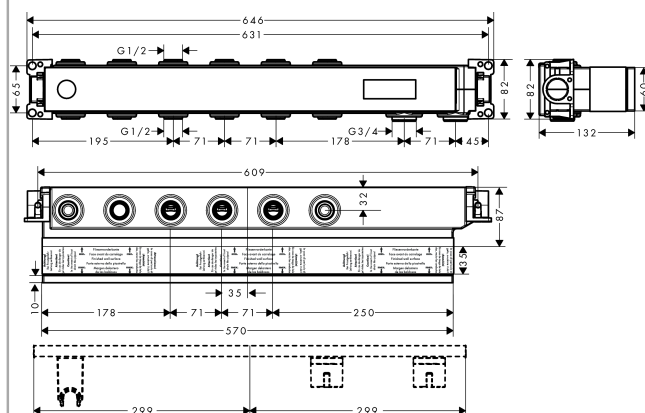

RainSelect

Скрытая часть для RainSelect с 4 кнопками

Поверхности : п.а. Артикульный номер: 15312180

Описание

Характеристики

- 4 потребителя
- соединительная резьба G 3/4
- глубина монтажа: от 82 до 118 мм
- горизонтальная установка
- звукоизолирующий монтаж
- класс шума: II

Продукт

Чертеж

RainSelect

Скрытая часть для RainSelect с 4 кнопками

Поверхности : п.а. Артикульный номер: 15312180

Пример монтажа

RainSelect

1531218X / 15357XXX