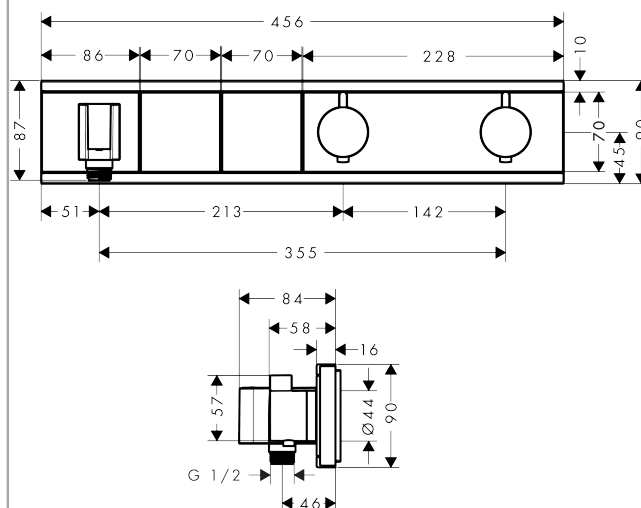

Технология

Награды за дизайн

Продукт

Чертеж

RainSelect

Термостат, скрытого монтажа, для 2 потребителей

Поверхности : белый/хром Артикулный номер: 15355400

Пример монтажа