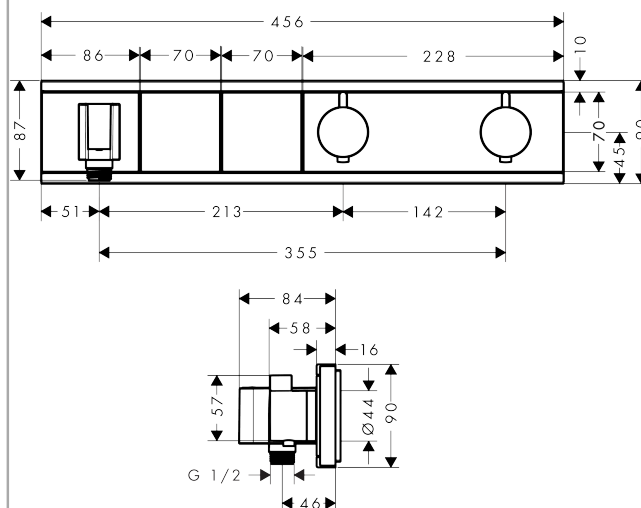

RainSelect

Термостат, скрытого монтажа, для 2 потребителей

Поверхности : **черный/хром** Артикульный номер: **15355600**

Описание

Характеристики

- 2 потребителя
- кнопка Select включения / выключения для 2 потребителей
- предохранительный ограничитель при 40°C
- регулируемое ограничение температуры
- расход воды: 26 л/мин
- комплект поставки: рукоятки, гильзы, розетка, функциональный блок, кнопки, входят FixFit и Porter, защита от обратного тока воды
- класс шума: II
- класс расхода воды: B, B

Технология

Награды за дизайн

Продукт

Чертеж

RainSelect

Термостат, скрытого монтажа, для 2 потребителей

Поверхности : **черный/хром** Артикульный номер: **15355600**

Пример монтажа