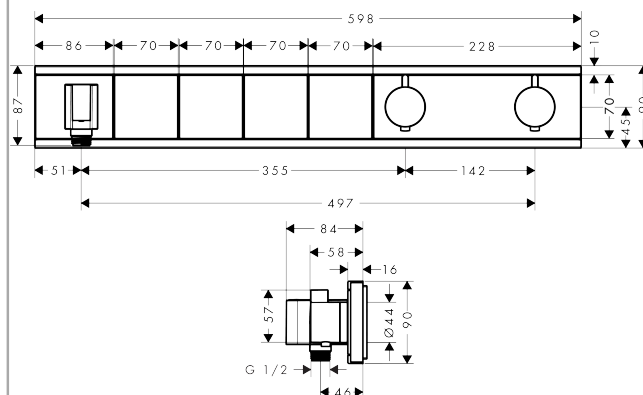

RainSelect

RainSelect с 4 кнопками, CM

Поверхности : **белый/хром** Артикульный номер: **15357400**

Описание

Характеристики

- 4 потребителя
- кнопка включения/выключения Select для 4 потребителей
- предохранительный ограничитель при 40°C
- регулируемое ограничение температуры
- расход воды: 26 л/мин
- комплект поставки: рукоятки, гильза, розетка, функциональный блок, кнопки, входят FixFit и Porter, защита от обратного тока воды
- класс шума: II
- класс расхода воды: B, B

Технология

Награды за дизайн

Продукт

Чертеж

RainSelect

RainSelect с 4 кнопками, CM

Поверхности : **белый/хром** Артикульный номер: **15357400**

Пример монтажа