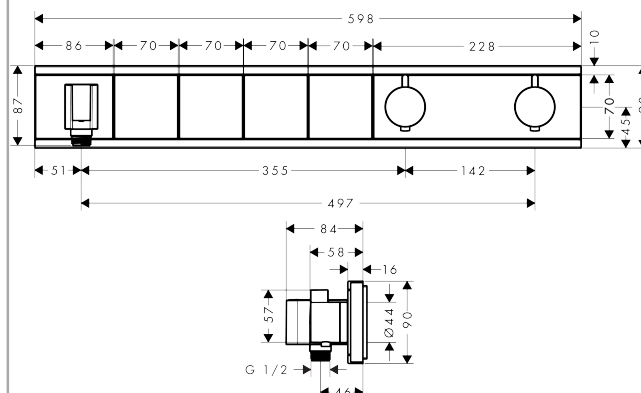

RainSelect

RainSelect с 4 кнопками, CM

Поверхности : **черный/хром** Артикульный номер: **15357600**

Описание

Характеристики

- 4 потребителя
- кнопка включения/выключения Select для 4 потребителей
- предохранительный ограничитель при 40°C
- регулируемое ограничение температуры
- расход воды: 26 л/мин
- комплект поставки: рукоятки, гильза, розетка, функциональный блок, кнопки, входят FixFit и Porter, защита от обратного тока воды
- класс шума: II
- класс расхода воды: B, B

Технология

Награды за дизайн

Продукт

Чертеж

RainSelect

RainSelect с 4 кнопками, CM

Поверхности : **черный/хром**

Артикульный номер: **15357600**