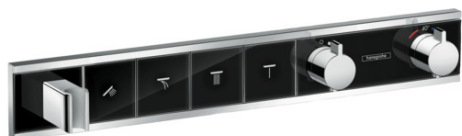

RainSelect

RainSelect с 4 кнопками, CM

Поверхности : **черный/хром** Артикульный номер: **15357600**

Описание

Характеристики

- 4 потребителя
- кнопка включения/выключения Select для 4 потребителей
- предохранительный ограничитель при 40°C
- регулируемое ограничение температуры
- расход воды: 26 л/мин
- комплект поставки: рукоятки, гильза, розетка, функциональный блок, кнопки, входят FixFit и Porter, защита от обратного тока воды
- класс шума: II
- класс расхода воды: B, B

Технология

Награды за дизайн

Продукт

Чертеж

RainSelect

RainSelect с 4 кнопками, CM

Поверхности : **черный/хром**

Артикульный номер: **15357600**

Пример монтажа

RainSelect

1531218X / 15357XXX