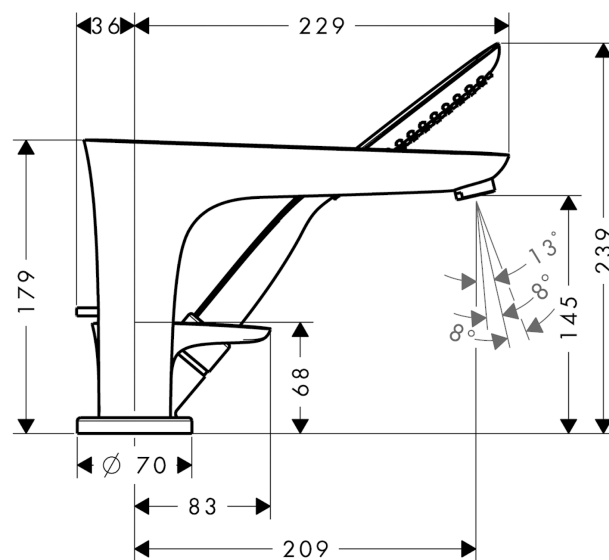

PuraVida

Смеситель на край ванны, на 3 отверстия, 1/2"

Поверхности : хром Артикулный номер: 15432000

Описание

Характеристики

- выступ 229 мм
- вид соединения: скрытая часть
- расход воды: 22 л/мин
- регулируемое ограничение температуры
- максимальное расстояние, на которое вытягивается ручной душ: 1,10 м
- встроенный держатель душа
- класс шума: I
- класс расхода воды: C, B
- комплект поставки: рукоятка, керамический картридж, излив на ванну, держатель для душа, переключатель, розетка, защита от обратного тока воды

Технология

Продукт

Чертеж

График расхода воды

- ① Пропускная способность ручного душа
- ② Водозабор