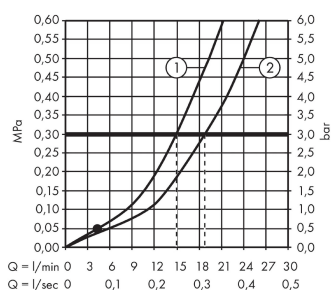

PuraVida

Смеситель на край ванны, на 3 отверстия, 1/2"

Поверхности : хром Артикулный номер: 15432000

Описание

Характеристики

- выступ 229 мм
- вид соединения: скрытая часть
- расход воды: 22 л/мин
- регулируемое ограничение температуры
- максимальное расстояние, на которое вытягивается ручной душ: 1,10 м
- встроенный держатель душа
- класс шума: I
- класс расхода воды: C, B
- комплект поставки: рукоятка, керамический картридж, излив на ванну, держатель для душа, переключатель, розетка, защита от обратного тока воды

Технология

Продукт

Чертеж

График расхода воды

- ① Пропускная способность ручного душа
- ② Водозабор