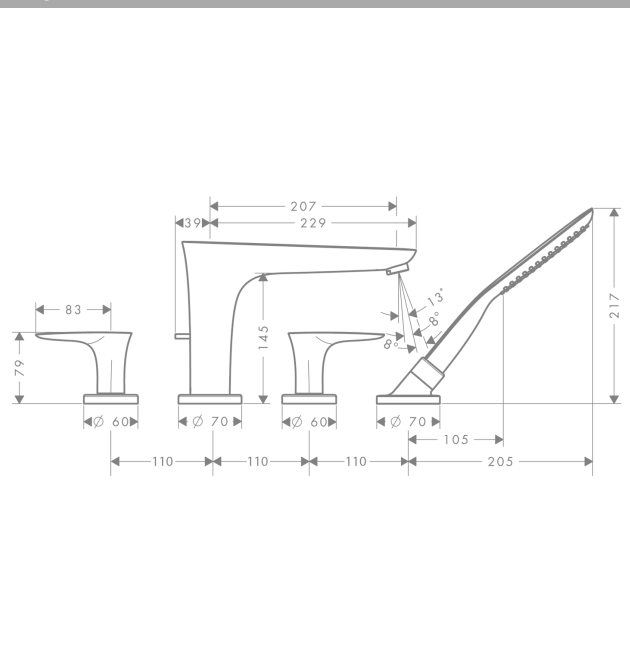

PuraVida

Смеситель на край ванны, на 4 отверстия

Поверхности : хром Артикульный номер: 15446000

Описание

Характеристики

- выступ 229 мм
- вид соединения: скрытая часть
- расход воды: 22 л/мин
- максимальное расстояние, на которое вытягивается ручной душ: 1,10 м
- встроенный держатель душа
- класс шума: I
- класс расхода воды: C, B
- комплект поставки: рукоятки, розетка, излив на ванну, защита от обратного тока воды

Технология

Продукт

Чертеж

График расхода воды

- ① Пропускная способность ручного душа
- ② Водозабор