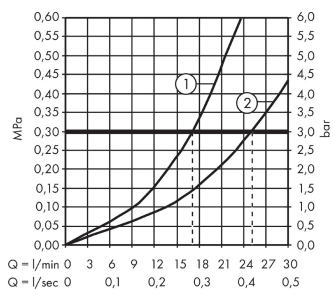

PuraVida

Смеситель на край ванны, на 4 отверстия

Поверхности : хром Артикульный номер: 15446000

Описание

Характеристики

- выступ 229 мм
- вид соединения: скрытая часть
- расход воды: 22 л/мин
- максимальное расстояние, на которое вытягивается ручной душ: 1,10 м
- встроенный держатель душа
- класс шума: I
- класс расхода воды: C, B
- комплект поставки: рукоятки, розетка, излив на ванну, защита от обратного тока воды

Технология

Продукт

Чертеж

График расхода воды

- ① Пропускная способность ручного душа
- ② Водозабор