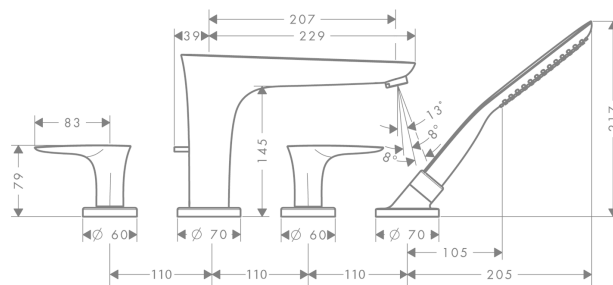

PuraVida

Смеситель на край ванны, на 4 отверстия

Поверхности : белый/хром Артикулный номер: 15446400

Описание

Характеристики

- выступ 229 мм
- вид соединения: скрытая часть
- расход воды: 22 л/мин
- максимальное расстояние, на которое вытягивается ручной душ: 1,10 м
- встроенный держатель душа
- класс шума: I
- класс расхода воды: C, B
- комплект поставки: рукоятки, розетка, излив на ванну, защита от обратного тока воды

Технология

Продукт

Чертеж

График расхода воды

- ① Пропускная способность ручного душа
- ② Водозабор