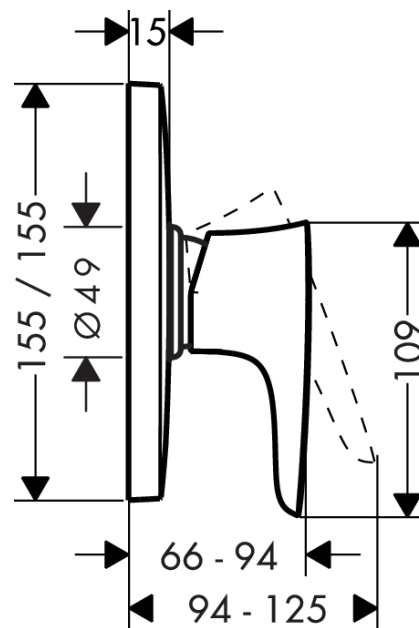

PuraVida

Смеситель для душа, однорычажный, СМ

Поверхности : белый/хром Артикулный номер: 15665400

Описание

Характеристики

- вид соединения: скрытая часть
- регулируемое ограничение температуры
- класс шума: I
- класс расхода воды: B
- комплект поставки: розетка, рукоятка, гильза, функциональный блок

Продукт

Чертеж

График расхода воды