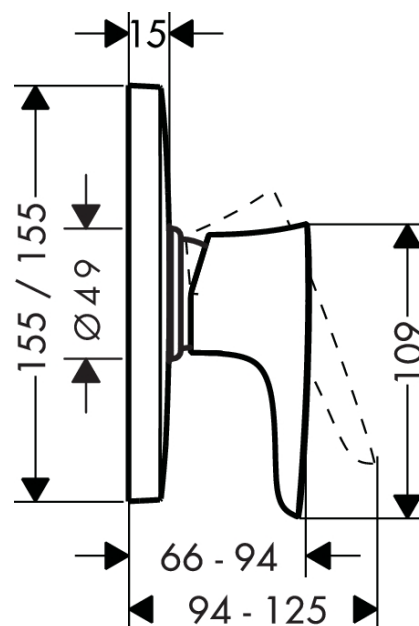

PuraVida

Смеситель для душа Highflow, CM

Поверхности : хром   Артикульный номер: 15677000

Описание

Характеристики

- вид соединения: скрытая часть
- расход воды: 49 л/мин
- регулируемое ограничение температуры
- комплект поставки: розетка, рукоятка, функциональный блок, гильза

Технология

Продукт

Чертеж

График расхода воды