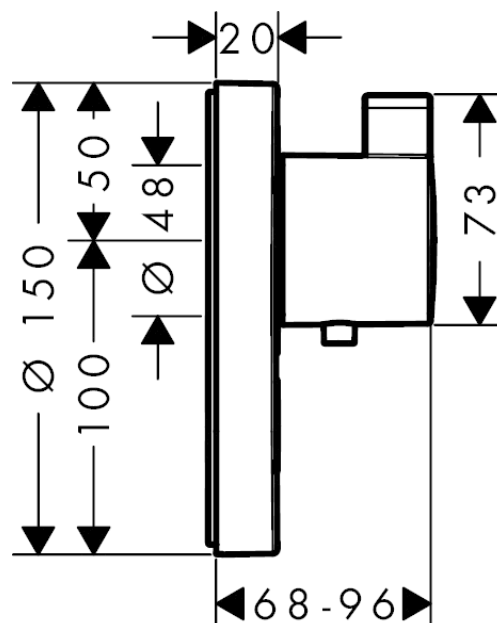

ShowerSelect S

Термостат ShowerSelect S Highflow с клапаном для ручного душа, CM

Поверхности : хром Артикулный номер: 15742000

Описание

Характеристики

- 1 потребитель и 1 дополнительный потребитель
- предохранительный ограничитель при 40°C
- регулируемое ограничение температуры
- расход воды через верхний вывод: 59 л/мин
- комплект поставки: рукоятка, гильза, розетка, функциональный блок, кнопка ручной душ
- класс шума: I
- класс расхода воды: D, B

Технология

Продукт

Чертеж

График расхода воды