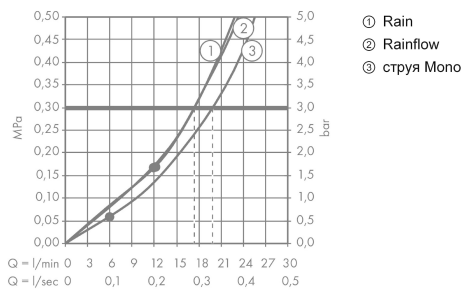

Технология

Награды за дизайн

Продукт

Чертеж

Rainmaker Select

Верхний душ Rainmaker Select 580 3jet

Поверхности : **черный/хром** Артикульный номер: **24001600**

График расхода воды