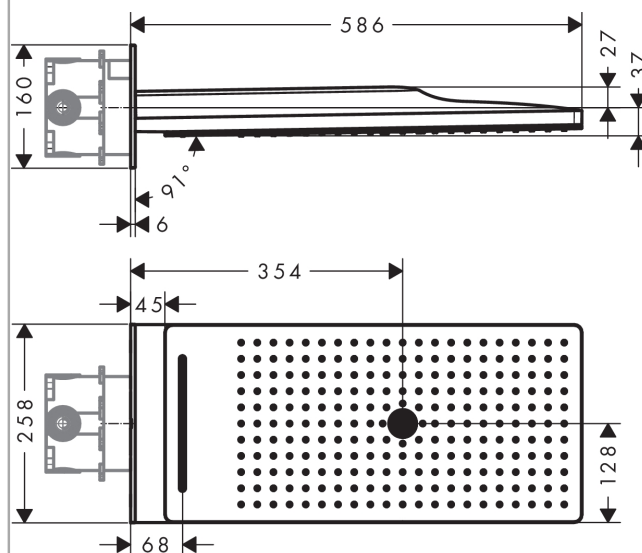

Rainmaker Select

Верхний душ Rainmaker Select 580 3jet

Поверхности : **черный/хром** Артикульный номер: **24001600**

Описание

Характеристики

- тип струи: Rain, Rainflow Waterfall, Mono
- расход воды для струи Rain (при 3 бар): 17 л/мин
- расход воды для струи Mono (при 3 бар): 20 л/мин
- расход воды дляливневой струи (при 3 бар): 17 л/мин
- управление тремя зонами струй осуществляется посредством трех вентилей или одного переключающего вентиля с тремя ответвлениями
- легкоочищаемый душевой диск
- материал душевого диска: безопасное стекло
- съемный душевой диск для очистки
- монтаж: стена, скрытый монтаж с помощью iBox Universal

Технология

Награды за дизайн

Продукт

Чертеж

Rainmaker Select

Верхний душ Rainmaker Select 580 3jet

Поверхности : **черный/хром** Артикульный номер: **24001600**

График расхода воды

Расход измерен практически с помощью соответствующей арматуры (термостат/смеситель/скрытый клапан).

Rainmaker Select

Верхний душ Rainmaker Select 580 3jet

Поверхности : **черный/хром** Артикульный номер: **24001600**