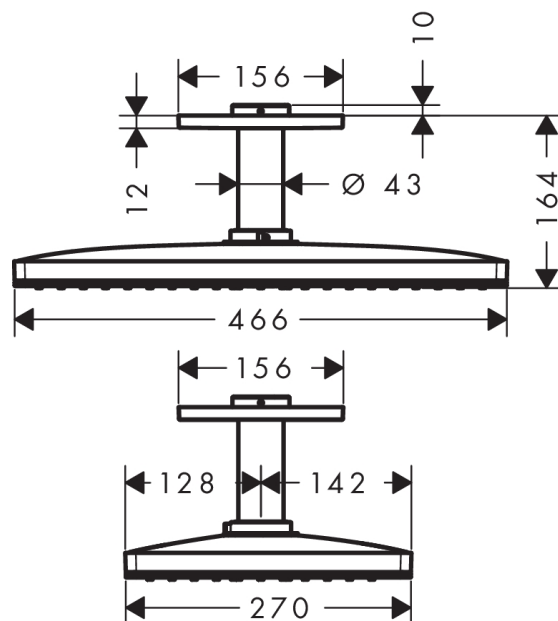

Rainmaker Select

Верхний душ Rainmaker Select 460 1jet, потолочное подсоединение 100 мм

Поверхности : **черный/хром** Артикульный номер: 24002600

Описание

Характеристики

- размер душевого диска: 460 x 270 мм
- тип струи: Rain
- расход воды для струи Rain (при 3 бар): 21 л/мин
- легкоочищаемый душевой диск
- материал душевого диска: безопасное стекло
- съемный душевой диск для очистки
- съемный верхний душ для очистки
- металлическое потолочное подсоединение
- длина потолочного подсоединения: 100 мм
- монтаж: потолок

Технология

Продукт

Чертеж

График расхода воды

Расход измерен практически с помощью соответствующей арматуры (термостат/смеситель/скрытый клапан).