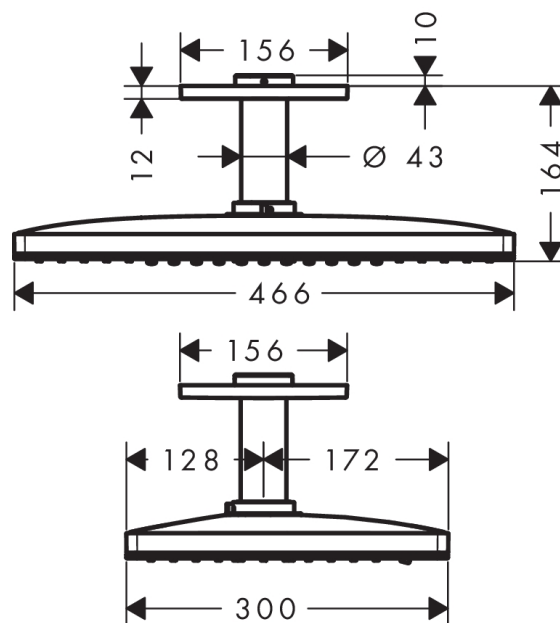

Rainmaker Select

Верхний душ Rainmaker Select 460 2jet , потолочное подсоединение 100 мм

Поверхности : **черный/хром** Артикульный номер: **24004600**

Описание

Характеристики

- размер душевого диска: 460 x 300 мм
- тип струи: Rain, RainStream
- расход воды для струи Rain (при 3 бар): 21 л/мин
- расход воды для струи RainStream (при 3 бар): 18 л/мин
- легкоочищаемый душевой диск
- материал душевого диска: безопасное стекло
- съемный душевой диск для очистки
- съемный верхний душ для очистки
- металлическое потолочное подсоединение
- длина потолочного подсоединения: 100 мм
- монтаж: потолок

Технология

Продукт

Чертеж

График расхода воды