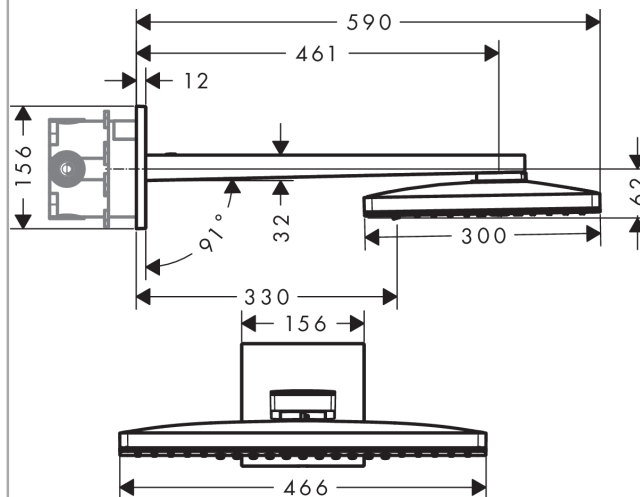

Rainmaker Select

Верхний душ Rainmaker Select 460 2jet , с держателем 460 мм

Поверхности : **черный/хром** Артикульный номер: **24005600**

Описание

Характеристики

- размер душевого диска: 460 x 300 мм
- длина держателя для душа: 460 мм
- тип струи: Rain, RainStream
- расход воды для струи Rain (при 3 бар): 18 л/мин
- расход воды для струи RainStream (при 3 бар): 15 л/мин
- легкоочищаемый душевой диск
- материал душевого диска: безопасное стекло
- съемный душевой диск для очистки
- съемный верхний душ для очистки
- монтаж: стена, скрытый монтаж с помощью iBox Universal

Технология

Продукт

Чертеж

График расхода воды

Расход измерен практически с помощью соответствующей арматуры (термостат/смеситель/скрытый клапан).

Rainmaker Select

Верхний душ Rainmaker Select 460 2jet , с держателем 460 мм

Поверхности : **черный/хром** Артикульный номер: **24005600**

Пример монтажа