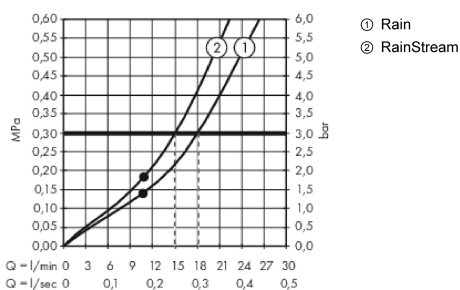

Технология

Продукт

Чертеж

График расхода воды

Расход измерен практически с помощью соответствующей арматуры (термостат/смеситель/скрытый клапан).

Rainmaker Select

Верхний душ Rainmaker Select 460 2jet , с держателем 460 мм