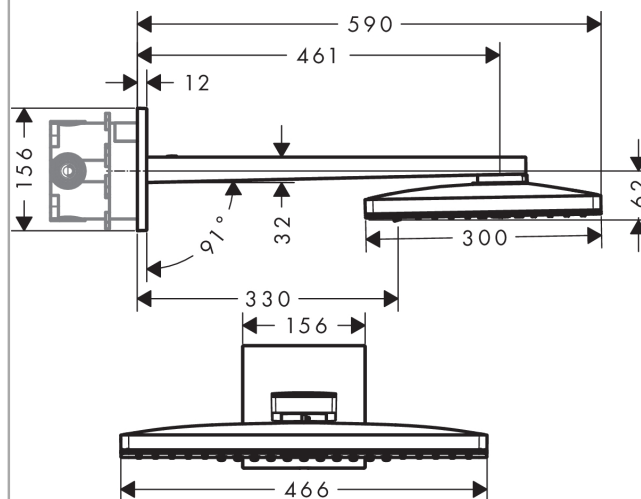

Rainmaker Select

Верхний душ Rainmaker Select 460 3jet , с держателем 460 мм

Поверхности : **черный/хром** Артикульный номер: **24007600**

Описание

Характеристики

- размер душевого диска: 460 x 300 мм
- длина держателя для душа: 460 мм
- тип струи: Rain, RainStream, Mono
- расход воды для струи Rain (при 3 бар): 18 л/мин
- расход воды для струи RainStream (при 3 бар): 15 л/мин
- расход воды для струи Mono (при 3 бар): 18 л/мин
- управление тремя зонами струй осуществляется посредством трех вентилей или одного переключающего вентиля с тремя ответвлениями
- легкоочищаемый душевой диск
- материал душевого диска: безопасное стекло
- съемный душевой диск для очистки
- съемный верхний душ для очистки
- монтаж: стена, скрытый монтаж с помощью iBox Universal

Технология

Награды за дизайн

Продукт

Чертеж