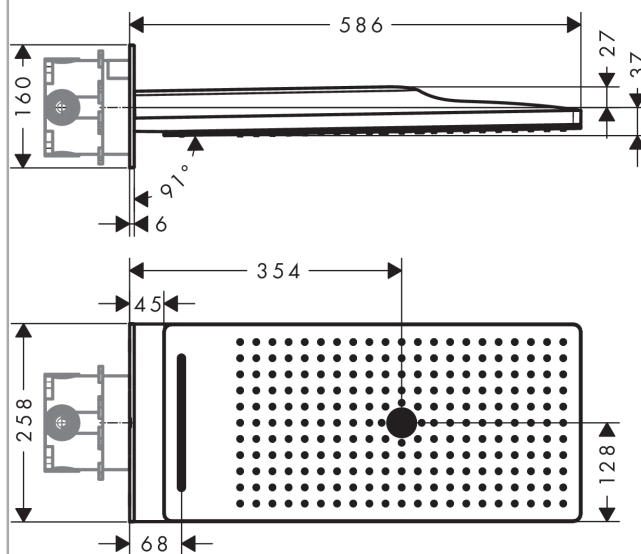

Rainmaker Select

Верхний душ Rainmaker Select 580 3jet, EcoSmart, 9 л /мин

Поверхности : белый/хром Артикульный номер: 24011400

Описание

Характеристики

- размер душевого диска: 560 x 260 мм
- тип струи: Rain, Rainflow Waterfall, Mono
- расход воды для струи Rain (при 3 бар): 9 л/мин
- расход воды для струи Mono (при 3 бар): 9 л/мин
- расход воды для ливневой струи (при 3 бар): 9,5 л/мин
- легкоочищаемый душевой диск
- материал душевого диска: безопасное стекло
- съемный душевой диск для очистки
- монтаж: стена, скрытый монтаж с помощью iBox Universal
- соединительная резьба G ½

Технология

Награды за дизайн

Продукт

Чертеж

График расхода воды

Q = l/min 0 3 6 9 12 15 18 21 24 27 30
Q = l/sec 0 0,1 0,2 0,3 0,4 0,5

Расход измерен практически с помощью соответствующей арматуры (термостат/смеситель/скрытый клапан).

Rainmaker Select

Верхний душ Rainmaker Select 580 3jet, EcoSmart, 9 л /мин

Поверхности : белый/хром Артикульный номер: 24011400

Пример монтажа