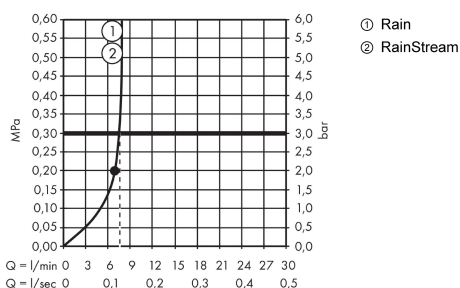

Технология

Продукт

Чертеж

График расхода воды

Расход измерен практически с помощью соответствующей арматуры (термостат/смеситель/скрытый клапан).

Rainmaker Select

Верхний душ Rainmaker Select 460 2jet, EcoSmart, 9 л / мин, с держателем 450 мм