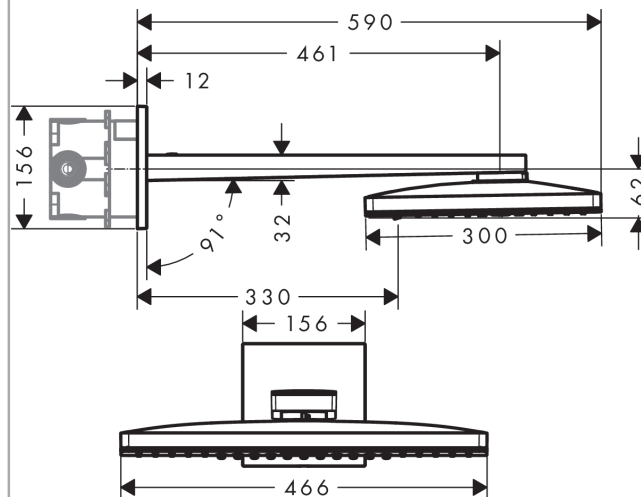

Rainmaker Select

Верхний душ Rainmaker Select 460 2jet, EcoSmart, 9 л / мин, с держателем 450 мм

Поверхности : белый/хром Артикульный номер: 24015400

Описание

Характеристики

- размер душевого диска: 460 x 300 мм
- длина держателя для душа: 460 мм
- тип струи: Rain, RainStream
- расход воды для струи Rain (при 3 бар): 9 л/мин
- расход воды для струи RainStream (при 3 бар): 9 л/мин
- легкоочищаемый душевой диск
- съемный душевой диск для очистки
- съемный верхний душ для очистки
- монтаж: стена, скрытый монтаж с помощью iBox Universal
- соединительная резьба G ½

Технология

Продукт

Чертеж

График расхода воды

Расход измерен практически с помощью соответствующей арматуры (термостат/смеситель/скрытый клапан).

Rainmaker Select

Верхний душ Rainmaker Select 460 2jet, EcoSmart, 9 л / мин, с держателем 450 мм

Поверхности : белый/хром Артикульный номер: 24015400

Пример монтажа