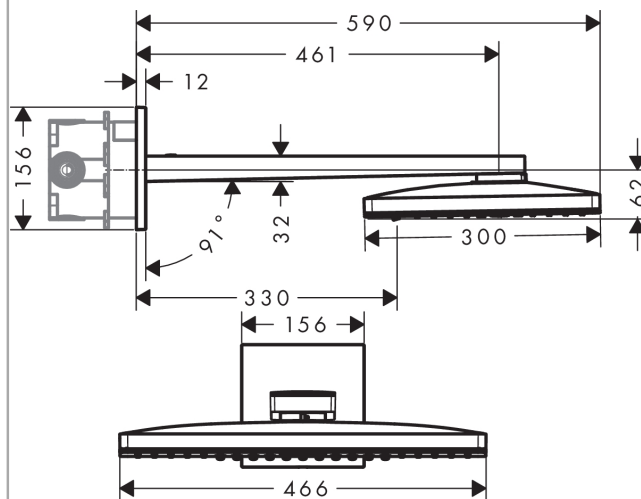

Rainmaker Select

Верхний душ Rainmaker Select 460 3jet, EcoSmart, 9 л / мин, с держателем 450 мм

Поверхности : белый/хром Артикульный номер: 24017400

Описание

Характеристики

- размер душевого диска: 460 x 300 мм
- длина держателя для душа: 460 мм
- тип струи: Rain, RainStream, Mono
- расход воды для струи Rain (при 3 бар): 9 л/мин
- расход воды для струи RainStream (при 3 бар): 9 л/мин
- расход воды для струи Mono (при 3 бар): 9 л/мин
- легкоочищаемый душевой диск
- материал душевого диска: безопасное стекло
- съемный душевой диск для очистки
- съемный верхний душ для очистки
- монтаж: стена, скрытый монтаж с помощью iBox Universal
- соединительная резьба G ½

Технология

Награды за дизайн

Продукт

Чертеж

Rainmaker Select

Верхний душ Rainmaker Select 460 3jet, EcoSmart, 9 л / мин, с держателем 450 мм

Поверхности : **белый/хром** Артикульный номер: **24017400**

График расхода воды