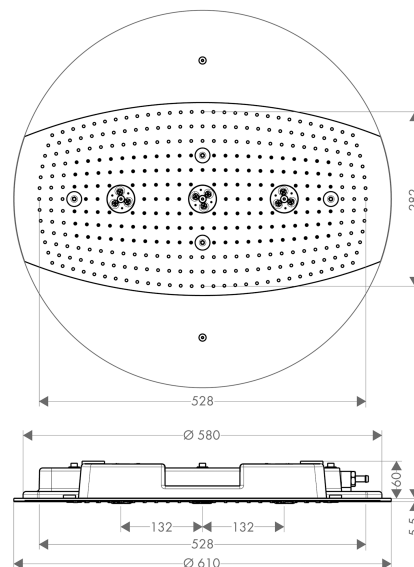

Raindance Rainmaker

Raindance Rainmaker, Ø 600 мм, без подсветки, 1/2'

Поверхности : **хром** Артикульный номер: **26115000**

Описание

Характеристики

- размер душевого диска: 600 мм
- тип струи: RainAir, WhirlAir, RainAir XL
- расход воды для струи RainAir (при 3 бар): 20 л/мин
- расход воды при режиме RainAir XL (при давлении 3 бар): 24 л/мин
- расход воды для струи WhirlAir (при 3 бар): 22 л/мин
- управление тремя зонами струй осуществляется посредством трех вентилей или одного переключающего вентиля с тремя ответвлениями
- полностью хромированный душевой диск
- материал душевого диска: металл
- соединительная резьба G 3/4
- класс шума: II

Технология

Награды за дизайн

Продукт

Чертеж

Raindance Rainmaker

Raindance Rainmaker, Ø 600 мм, без подсветки, 1/2"

Поверхности : хром Артикулный номер: 26115000

График расхода воды