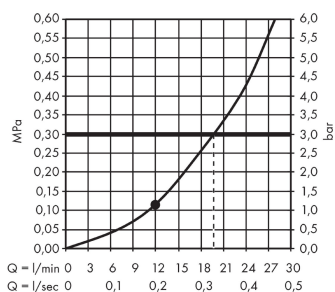

Raindance E

Верхний душ Raindance E Air 1jet, 400 x 400 мм

Поверхности : **хром** Артикульный номер: **26252000**

Описание

Характеристики

- размер душевого диска: 400 x 400 мм
- тип струи: RainAir
- расход воды для струи RainAir (при 3 бар): 22 л/мин
- полностью хромированный душевой диск
- материал душевого диска: металл
- монтаж: потолок, скрытый монтаж
- соединительная резьба G ½
- класс шума: I

Технология

Продукт

Чертеж

График расхода воды

Расход измерен практически с помощью соответствующей арматуры (термостат/смеситель/скрытый клапан).