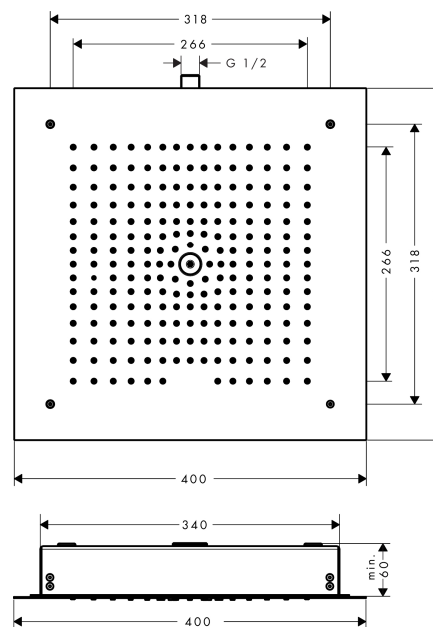

Raindance E

Верхний душ Raindance E Air 1jet, 400 x 400 мм

Поверхности : **хром** Артикульный номер: **26252000**

Описание

Характеристики

- размер душевого диска: 400 x 400 мм
- тип струи: RainAir
- расход воды для струи RainAir (при 3 бар): 22 л/мин
- полностью хромированный душевой диск
- материал душевого диска: металл
- монтаж: потолок, скрытый монтаж
- соединительная резьба G ½
- класс шума: I

Технология

Продукт

Чертеж

График расхода воды

Расход измерен практически с помощью соответствующей арматуры (термостат/смеситель/скрытый клапан).