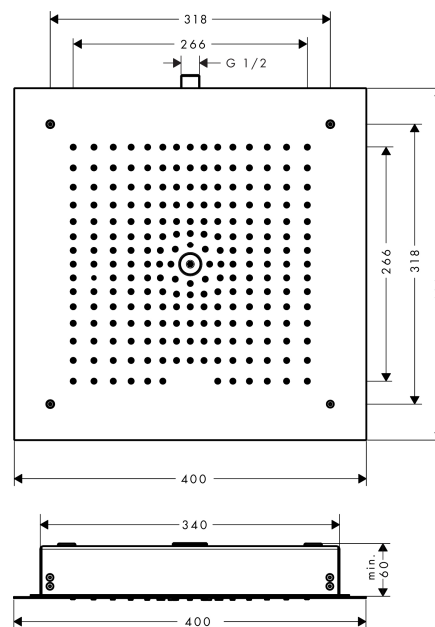

Raindance E

Верхний душ Raindance E Air 1jet, 400 x 400 мм, EcoSmart, 9 л / мин

Поверхности : хром Артикульный номер: 26253000

Описание

Характеристики

- размер душевого диска: 400 x 400 мм
- тип струи: RainAir
- расход воды для струи RainAir (при 3 бар): 9 л / мин
- полностью хромированный душевой диск
- материал душевого диска: металл
- монтаж: потолок, скрытый монтаж
- соединительная резьба G ½
- класс шума: I

Технология

Продукт

Чертеж

График расхода воды

Расход измерен практически с помощью соответствующей арматуры (термостат/смеситель/скрытый клапан).