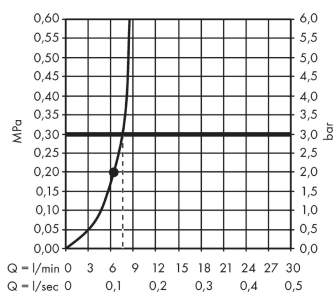

Raindance E

Верхний душ Raindance E Air 1jet, 400 x 400 мм, EcoSmart, 9 л / мин

Поверхности : хром Артикульный номер: 26253000

Описание

Характеристики

- размер душевого диска: 400 x 400 мм
- тип струи: RainAir
- расход воды для струи RainAir (при 3 бар): 9 л / мин
- полностью хромированный душевой диск
- материал душевого диска: металл
- монтаж: потолок, скрытый монтаж
- соединительная резьба G ½
- класс шума: I

Технология

Продукт

Чертеж

График расхода воды

Расход измерен практически с помощью соответствующей арматуры (термостат/смеситель/скрытый клапан).