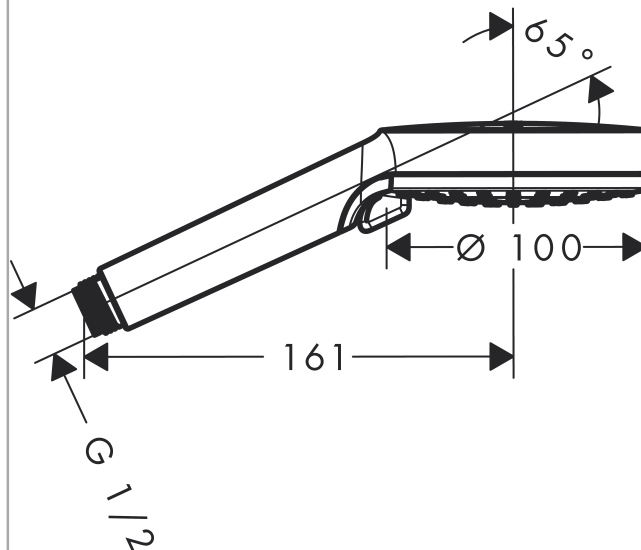

Crometta

Ручной душ Crometta Vario

Поверхности : белый/хром

Артикульный номер: 26330400

Описание

Характеристики

- размер душевого диска: 100 мм
- переключение типов струи с помощью вращающегося душевого диска
- тип струи: Rain, IntenseRain
- с внутренней подачей воды
- промывающийся грязеулавливающий фильтр
- соединительная резьба G 1/2
- подходит для проточных водонагревателей
- класс шума: I
- класс расхода воды: B

Технология

Награды за дизайн

Продукт

Чертеж

График расхода воды

Расход измерен практически с помощью соответствующей арматуры (термостат/смеситель/скрытый клапан).