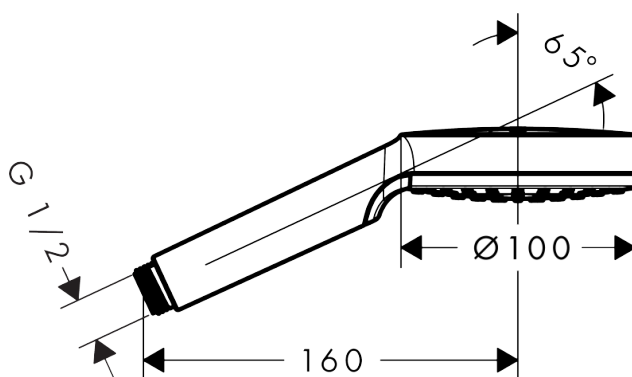

Crometta

Ручной душ Crometta 1jet

Поверхности : белый/хром

Артикульный номер: 26331400

Описание

Характеристики

- размер душевого диска: 100 мм
- тип струи: Rain
- с внутренней подачей воды
- промываемый грязеулавливающий фильтр
- соединительная резьба G 1/2
- подходит для проточных водонагревателей
- класс шума: I
- класс расхода воды: B

Технология

Награды за дизайн

Продукт

Чертеж

График расхода воды

Расход измерен практически с помощью соответствующей арматуры (термостат/смеситель/скрытый клапан).