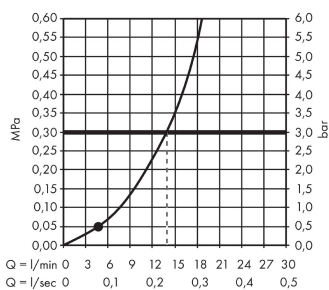

Технология

Награды за дизайн

Продукт

Чертеж

График расхода воды

Расход измерен практически с помощью соответствующей арматуры (термостат/смеситель/скрытый клапан).