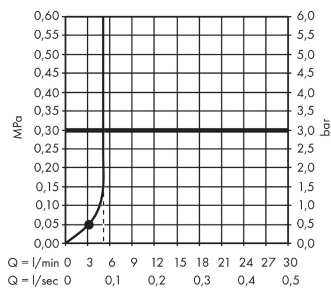

Crometta

Ручной душ Crometta 1jet Green, 6 л/мин

Поверхности : белый/хром Артикульный номер: 26334400

Описание

Характеристики

- размер душевого диска: 100 мм
- тип струи: Rain
- с внутренней подачей воды
- промывающийся грязеулавливающий фильтр
- соединительная резьба G 1/2
- подходит для проточных водонагревателей
- класс шума: I
- класс расхода воды: B

Технология

Награды за дизайн

Продукт

Чертеж

График расхода воды

Расход измерен практически с помощью соответствующей арматуры (термостат/смеситель/скрытый клапан).