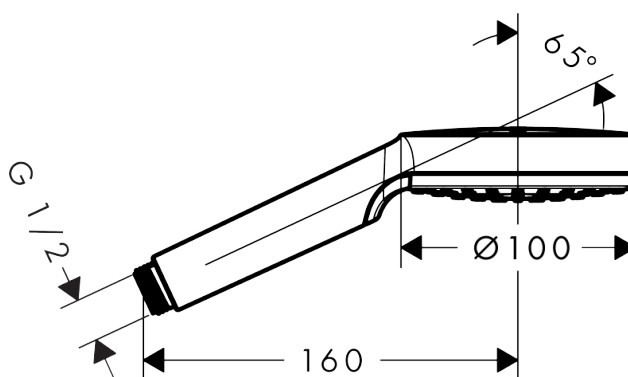

Crometta

Ручной душ Crometta 1jet Green, 6 л/мин

Поверхности : белый/хром Артикульный номер: 26334400

Описание

Характеристики

- размер душевого диска: 100 мм
- тип струи: Rain
- с внутренней подачей воды
- промывающийся грязеулавливающий фильтр
- соединительная резьба G 1/2
- подходит для проточных водонагревателей
- класс шума: I
- класс расхода воды: B

Технология

Награды за дизайн

Продукт

Чертеж

График расхода воды

Расход измерен практически с помощью соответствующей арматуры (термостат/смеситель/скрытый клапан).