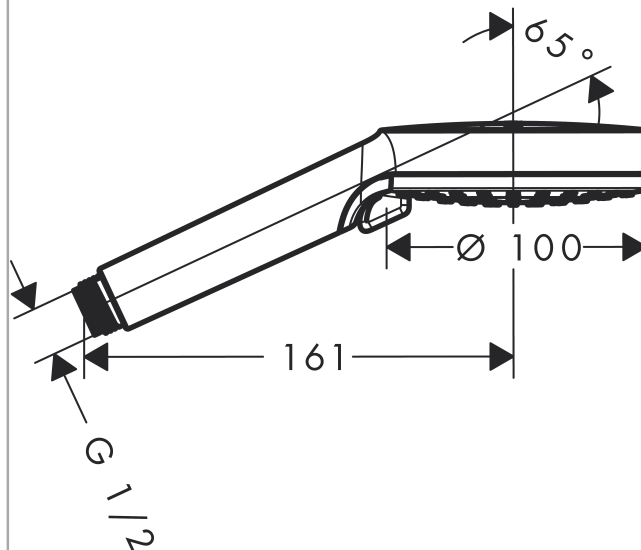

Crometta

Ручной душ Crometta Vario Green, 6 л/мин

Поверхности : белый/хром Артикулный номер: 26336400

Описание

Характеристики

- размер душевого диска: 100 мм
- переключение типов струи с помощью вращающегося душевого диска
- тип струи: Rain, IntenseRain
- с внутренней подачей воды
- промывающийся грязеулавливающий фильтр
- соединительная резьба G 1/2
- подходит для проточных водонагревателей
- класс шума: I
- класс расхода воды: B

Технология

Награды за дизайн

Продукт

Чертеж

График расхода воды

Расход измерен практически с помощью соответствующей арматуры (термостат/смеситель/скрытый клапан).