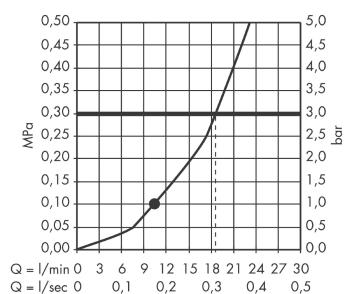

Срома

Верхний душ Срома 220 Air 1jet, 1/2'

Поверхности : **хром** Артикульный номер: **26464000**

Описание

Характеристики

- размер душевого диска: 220 мм
- тип струи: RainAir
- расход воды для струи RainAir (при 3 бар): 19 л/мин
- полностью хромированный душевой диск
- материал душевого диска: металл
- съемный душевой диск для очистки
- монтаж: потолок или стена
- соединительная резьба G 1/2

Технология

Продукт

Чертеж

График расхода воды

Расход измерен практически с помощью соответствующей арматуры (термостат/смеситель/скрытый клапан).