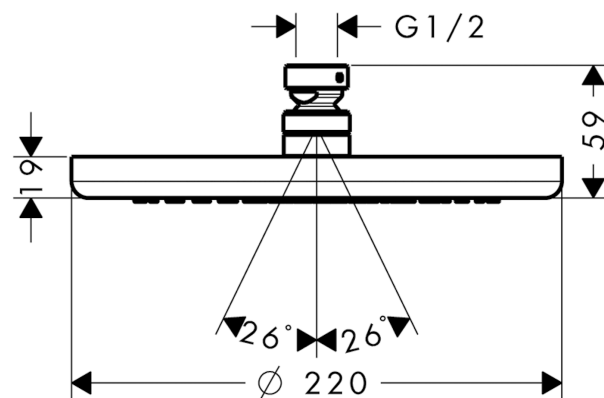

Срома

Верхний душ Срома 220 Air 1jet, 1/2'

Поверхности : **хром** Артикульный номер: **26464000**

Описание

Характеристики

- размер душевого диска: 220 мм
- тип струи: RainAir
- расход воды для струи RainAir (при 3 бар): 19 л/мин
- полностью хромированный душевой диск
- материал душевого диска: металл
- съемный душевой диск для очистки
- монтаж: потолок или стена
- соединительная резьба G 1/2

Технология

Продукт

Чертеж

График расхода воды

Расход измерен практически с помощью соответствующей арматуры (термостат/смеситель/скрытый клапан).