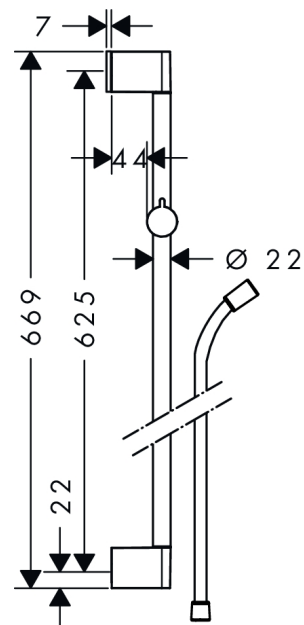

Unica

Штанга Unica'Croma 0,65 м

Поверхности : **хром** Артикульный номер: **26503000**

Описание

Характеристики

- угол наклона может изменяться до 45°
- тип душевой штанги: труба из хромированной латуни
- ширина штанги 22 мм
- полностью хромированный держатель душа
- держатель с функцией фиксации
- угол наклона держателя с двумя уровнями регулировки
- бесшумная регулировка угла наклона
- хромированные настенные крепления из пластика

Продукт

Чертеж

Unica

Штанга Unica'Croma 0,65 м

Поверхности : **хром** Артикульный номер: **26503000**

Пример монтажа