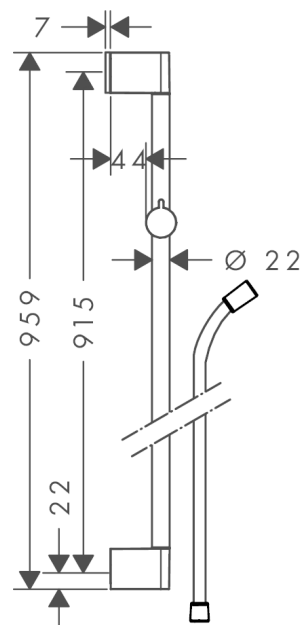

Unica

Штанга Unica'Croma 0,90 м

Поверхности : **хром** Артикульный номер: **26504000**

Описание

Характеристики

- угол наклона может изменяться до 45°
- тип душевой штанги: труба из хромированной латуни
- полностью хромированный держатель душа
- держатель с функцией фиксации
- угол наклона держателя с двумя уровнями регулировки
- бесшумная регулировка угла наклона
- хромированные настенные крепления из пластика

Продукт

Чертеж

Unica

Штанга Unica'Croma 0,90 м

Поверхности : хром Артикульный номер: 26504000

Пример монтажа