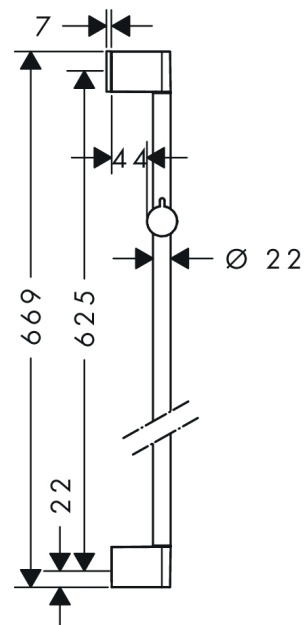

Unica

Штанга для душа Unica'Croma 0,65 м, без шланга

Поверхности : **хром** Артикульный номер: **26505000**

Описание

Характеристики

- угол наклона может изменяться до 45°
- полностью хромированный держатель душа
- ширина штанги 22 мм
- хромированные настенные крепления из пластика

Продукт

Чертеж

Unica

Штанга для душа Unica'Croma 0,65 м, без шланга

Поверхности : хром Артикульный номер: 26505000

Пример монтажа