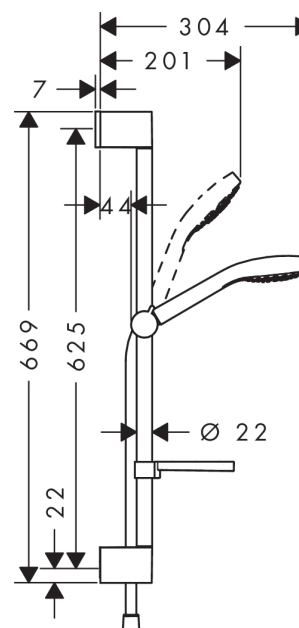

Срома Select E

Набор для душа Срома Select E Vario, 0,65 м, с мыльницей Casetta

Поверхности : **белый/хром** Артикульный номер: **26586400**

Описание

Характеристики

- тип струи: Rain, IntenseRain, Turbo Rain
- удобное переключение типов струи с помощью кнопки Select
- размер душевого диска: 110 мм
- со стороны душа упорный подшипник, предотвращающий перекручивание душевого шланга
- угол наклона может изменяться до 45°
- хромированные настенные крепления из пластика

Технология

Продукт

Чертеж

Croma Select E

Набор для душа Croma Select E Vario, 0,65 м, с мыльницей Casetta

Поверхности : белый/хром Артикульный номер: 26586400

Пример монтажа