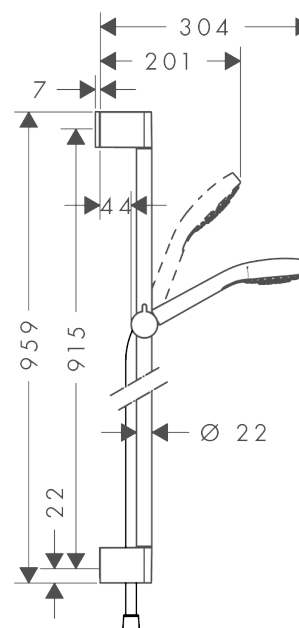

#### Характеристики

- тип струи: Rain
- удобное переключение типов струи с помощью кнопки Select
- со стороны душа упорный подшипник, предотвращающий перекручивание душевого шланга
- угол наклона может изменяться до 45°
- хромированные настенные крепления из пластика

### График расхода воды

Расход измерен практически с помощью соответствующей арматуры (термостат/смеситель/скрытый клапан).