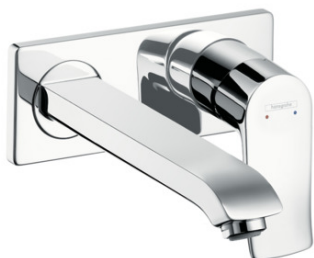

Metris

Смеситель для раковины, однорычажный, скрытого монтажа, настенный, с изливом 22,5 см

Поверхности : хром Артикульный номер: 31086000

Описание

Характеристики

- с возможностью размещения рукоятки справа или слева
- выступ 225 мм
- обычная струя
- расход воды: 5 л/мин
- незапираемый сливной клапан
- подходит для проточных водонагревателей

Технология

Продукт

Чертеж