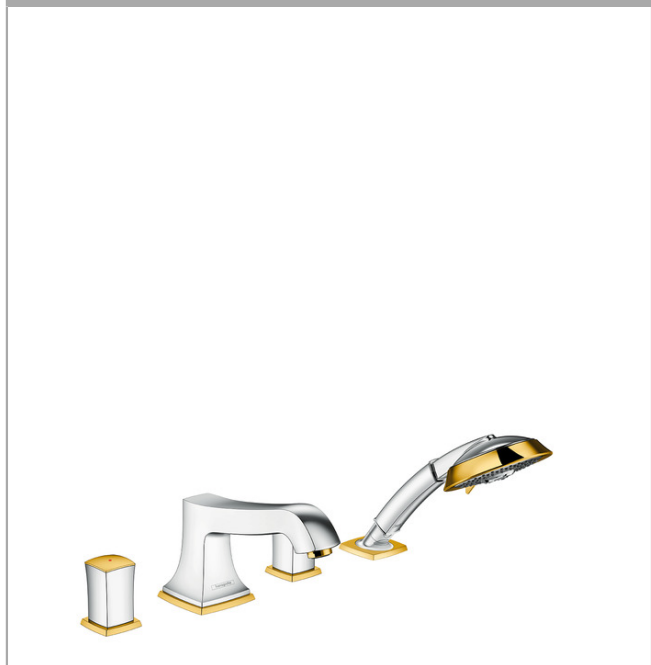

Metropol Classic

Смеситель на край ванны, на 4 отверстия

Поверхности : хром/под золото Артикульный номер: 31315090

Описание

Характеристики

- выступ 245 мм
- расход воды: 22 л/мин
- встроенный держатель душа
- со встроенной защитной комбинацией EN 1717

Технология

Продукт

Чертеж