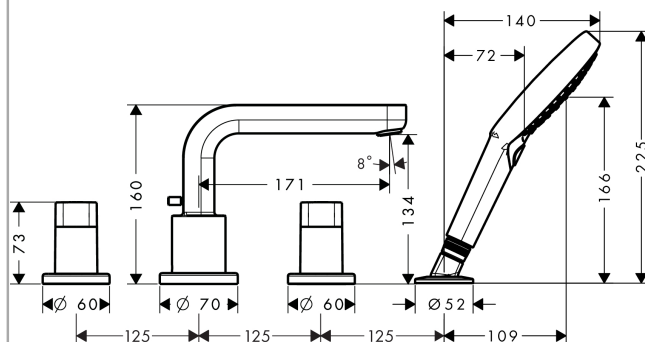

Metris S

Смеситель на край ванны, на 4 отверстия, 1/2"

Поверхности : хром Артикульный номер: 31443000

Описание

Характеристики

- вид соединения: скрытая часть
- расход воды: 22 л/мин
- клапан обратного тока воды
- встроенный держатель душа
- со встроенной защитной комбинацией EN 1717
- комплект поставки: излив на ванну с переключателем, рукоятки, розетка

Технология

Продукт

Чертеж

График расхода воды