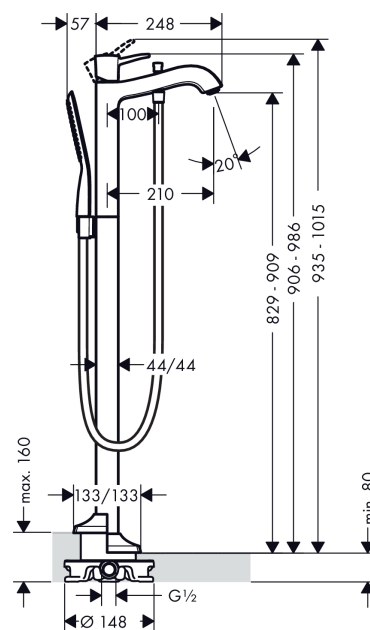

Metropol Classic

Смеситель для ванны однорычажный, напольный, с рычаговой ручкой

Поверхности : хром Артикульный номер : 31445000

Описание

Характеристики

- вид соединения: скрытая часть
- расход воды: 20 л/мин
- регулируемое ограничение температуры
- с переключателем вакуумного типа
- клапан обратного тока воды
- встроенный держатель душа

Технология

Продукт

Чертеж

График расхода воды