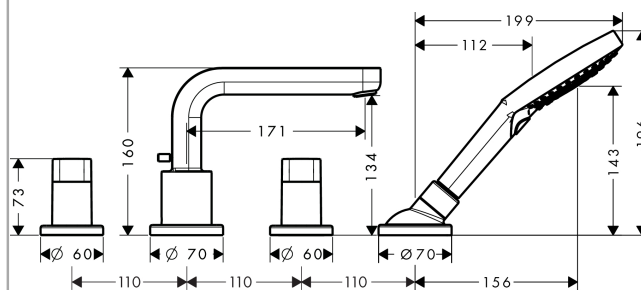

Metris S

Смеситель на край ванны, на 4 отверстия, 1/2"

Поверхности : хром Артикульный номер: 31446000

Описание

Характеристики

- выступ 171 мм
- вид соединения: скрытая часть
- расход воды: 22 л/мин
- максимальное расстояние, на которое вытягивается ручной душ: 1,10 м
- встроенный держатель душа
- класс шума: I
- класс расхода воды: C, B
- комплект поставки: рукоятки, розетка, переключатель, излив на ванну

Технология

Продукт

Чертеж

График расхода воды