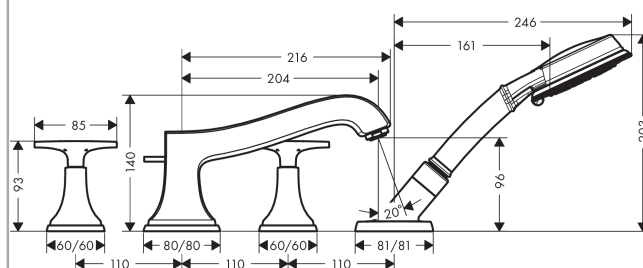

Metropol Classic

Смеситель на край ванны, на 4 отверстия, с крестовыми ручками

Поверхности : хром Артикульный номер: 31449000

Описание

Характеристики

- выступ 245 мм
- вид соединения: скрытая часть
- расход воды: 22 л/мин
- с переключателем вакуумного типа
- клапан обратного тока воды
- встроенный держатель душа
- со встроенной защитной комбинацией EN 1717
- комплект поставки: излив на ванну с переключателем, ручки, розетка

Технология

Продукт

Чертеж

График расхода воды