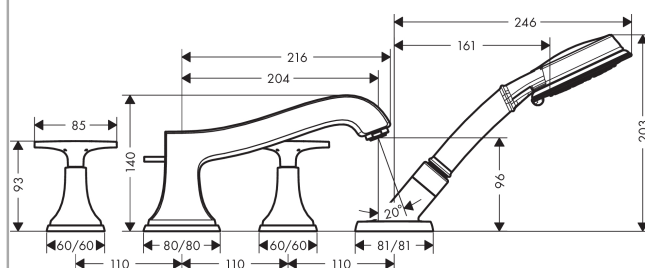

Metropol Classic

Смеситель на край ванны, на 4 отверстия, с крестовыми рукоятками

Поверхности : хром/под золото Артикулный номер: 31449090

Описание

Характеристики

- выступ 245 мм
- вид соединения: скрытая часть
- расход воды: 22 л/мин
- с переключателем вакуумного типа
- клапан обратного тока воды
- встроенный держатель душа
- со встроенной защитной комбинацией EN 1717
- комплект поставки: излив на ванну с переключателем, рукоятки, розетка

Технология

Продукт

Чертеж

График расхода воды