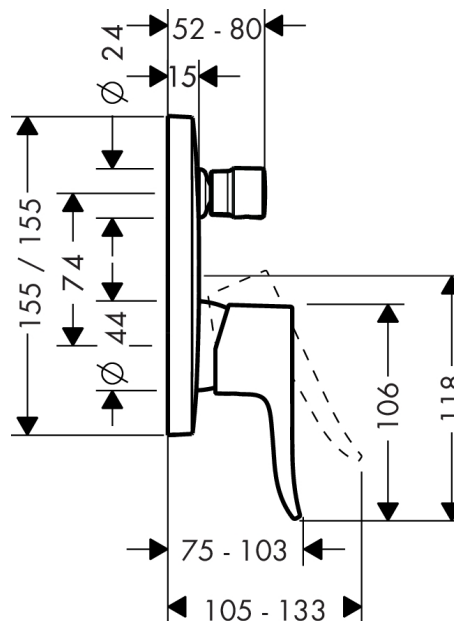

Metris

Смеситель однорычажный для ванны, со встроенной защитной комбинацией, СМ

Поверхности : хром Артикулный номер: 31451000

Описание

Характеристики

- вид соединения: скрытая часть
- регулируемое ограничение температуры
- с переключателем вакуумного типа
- клапан обратного тока воды
- с шумопоглотителем
- класс шума: I
- комплект поставки: рукоятка, гильза, розетка, переключатель, функциональный блок

Продукт

Чертеж

График расхода воды