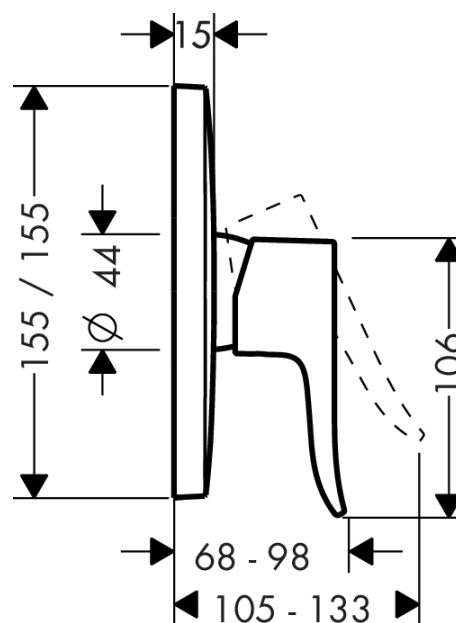

Metris

Смеситель для душа, однорычажный, СМ

Поверхности : хром Артикулный номер: 31456000

Описание

Характеристики

- вид соединения: скрытая часть
- регулируемое ограничение температуры
- с шумопоглотителем
- класс шума: I
- класс расхода воды: B
- комплект поставки: розетка, рукоятка, гильза, функциональный блок

Продукт

Чертеж

График расхода воды